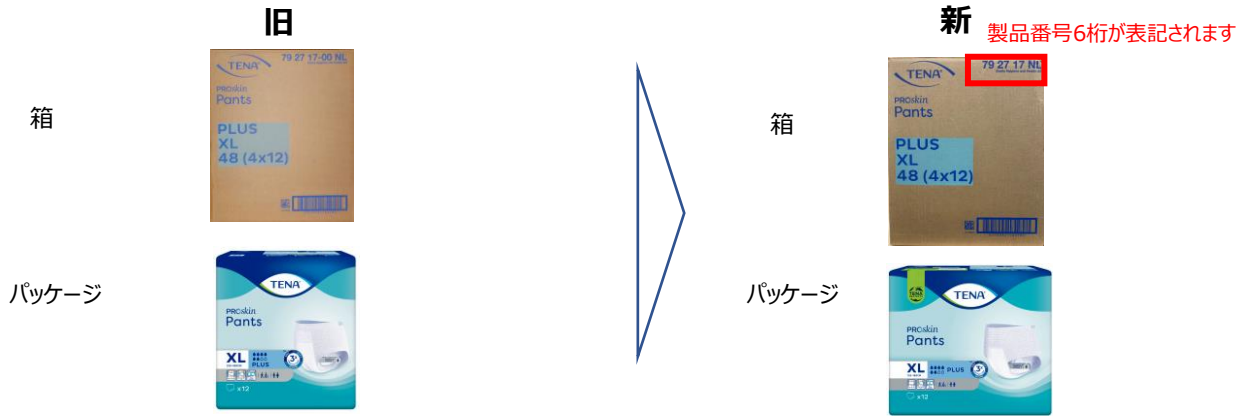

● 3月にお知らせした箱/パッケージデザイン (例)

1. TENAパンツプラスLは左記の組み合わせのものが一時期流通後、右記組み合わせに自然切替

現箱(製品番号8桁)

新パッケージ

新箱(製品番号6桁)

新パッケージ

1. TENAパンツスーパーLは左記の組み合わせのものが一時期流通後、右記組み合わせに自然切替

新箱(製品番号6桁)

現パッケージ

新箱(製品番号6桁)

新パッケージ

※箱やパッケージの変更であり、製品そのものに変更はございません。

以上

【本件お問い合わせ先】

■ 製品：0120-107-586 (TENAお客様相談室、月-金曜10:00-16:30(土日祝除く))

■ 代表電話 03-5772-0190 (月-金曜 9:00-17:00(土日祝除く))

製品の発売・変更等については、弊社ホームページ [www.tena.co.jp] でもご案内しております。

TENA製品切替案内

で検索すると便利です。