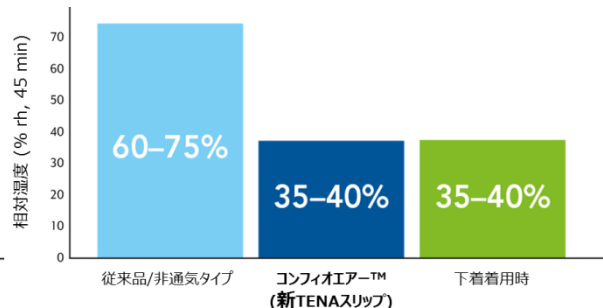

### よりパワーアップした通気性

**通気性は2倍**

TENA スリップ新機能「コンフィオエア™」と従来品の比較

水蒸気透過評価基準を用いたSCAラボラトリー試験、TENAスリップの現行品と「コンフィオエア™」製品の側面部分を比較、2013

**下着用時と同等のパッド内環境**

新しい通気性バックシートと不織布素材が、ふつうに下着を着用している時と同じような皮膚の湿潤環境を保ちます。

SCAによるパッド内環境試験、被験者(n=30)の腰回り(前・横・後ろ)の皮膚表面における45分間の相対湿度を測定、2013

### ② パッケージデザイン

**<現>**

**<新>**

製品イメージを大きくし、一目でどの製品が分かりやすく

吸収ランクを示すカラー表示やサイズ表記がよりクリアになって見やすく

【本件お問い合わせ先】

- 製品：0120-107-586 (TENA お客様相談室、月-金曜 10:00-16:30(土日祝除く))
- お取引：03-5772-0188 (営業企画部)

以上