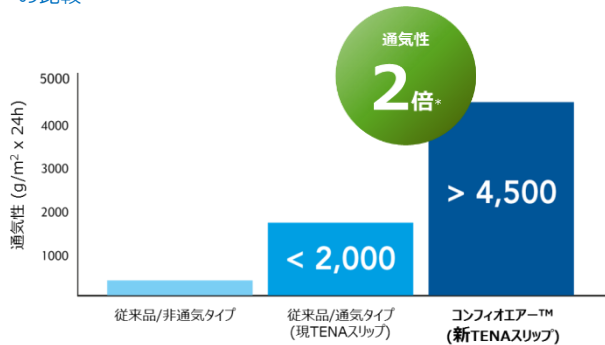

7. リニューアル内容

① 製品機能およびデザイン

新機能コンフィオエア™が皮膚呼吸を妨げない

パッド内は蒸れにくく、快適性と肌へのやさしさを追求した全面通気性

肌にやさしく快適

サイド不織布とバックシートに新しい素材を使用し、肌触りやわらかで、より快適に

つけなおし可能な幅広テープで、ぴったり簡単フィット

テープは留めやすく、繰り返しつけなおせるため、あてやすい

素早く吸収、優れた吸収性

漏れにくいので、快適かつ尊厳を守る

<バックシートデザイン>

新しいデザインで、よりあてやすくフィット感向上をサポート

棚からのアイテム選びもスムーズにアイテム名やサイズをシンプルに大きく表示し、一目で認識しやすく

よりパワーアップした通気性

通気性は2倍

TENA スリップ新機能「コンフィオエア™」と従来品の比較

水蒸気透過評価基準を用いたSCAラボラトリー試験、TENAスリップの現行品と「コンフィオエア™」製品の側面部分を比較、2013

下着用時と同等のパッド内環境

新しい通気性バックシートと不織布素材が、ふつうに下着を着用している時と同じような皮膚の湿潤環境を保ちます。